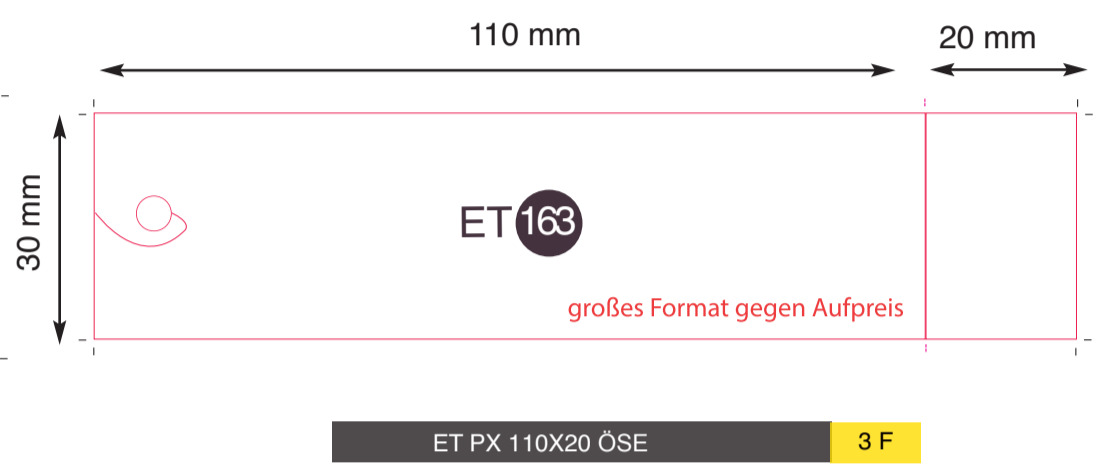

**ÖSE groß D 10 mm**

ET PX DECOUPE FLEUR 5B ESCARGOT

2 F

großes Format gegen Aufpreis

ET PX DECOUPE OVALE ESCARGOT LONGUE

14 F

großes Format gegen Aufpreis

ET PX DECOUPE OVALE ESCARGOT COURTE

2 F

großes Format gegen Aufpreis

ET PX

4 F

großes Format gegen Aufpreis

ET PX 83X25 ÖSE

ET PX 83X25 LOCH

ET PX AMERICIANE 66X18

4 F

ÖSE

ET PX AMERICIANE 66X18

1 F

LOCH groß D 5 mm

ET PX AMERICIANE 50X10

4 F

LOCH KLEIN