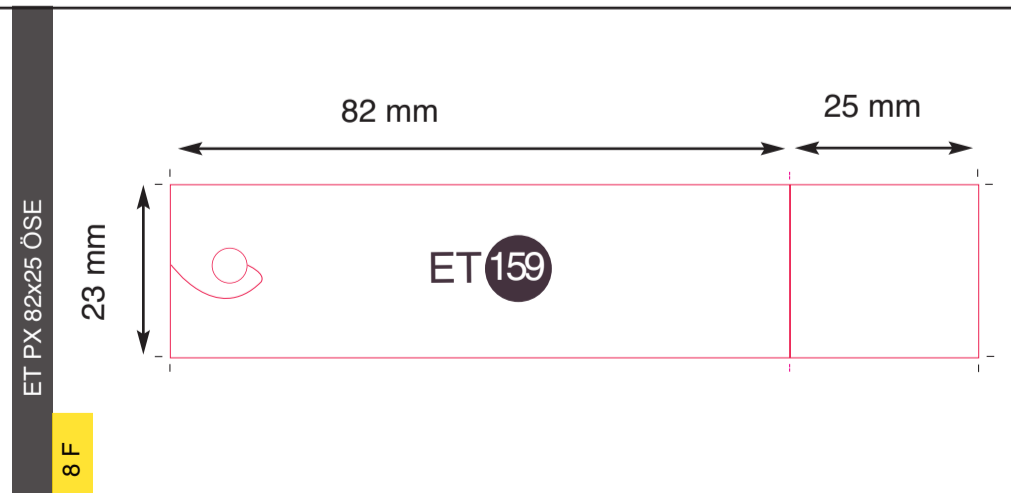

**ÖSE groß D 10 mm**

ET PX DECOUPE FLEUR 5B ESCARGOT

2 F

großes Format gegen Aufpreis

ET PX DECOUPE OVALE ESCARGOT LONGUE

14 F

großes Format gegen Aufpreis

ET PX DECOUPE OVALE ESCARGOT COURTE

2 F

großes Format gegen Aufpreis

ET PX

4 F

großes Format gegen Aufpreis

ET PX 83X25 ÖSE

ET PX 83X25 LOCH

ET PX AMERICIANE 66X18

4 F

ÖSE

ET PX AMERICIANE 66X18

1 F

LOCH groß D 5 mm

ET PX AMERICIANE 50X10

4 F

LOCH KLEIN

ET PX AMERICIANE 50X15

3 F

LOCH groß D 5 mm

ET PX AMERICIANE 50X10 ÖSE

2 F

ÖSE