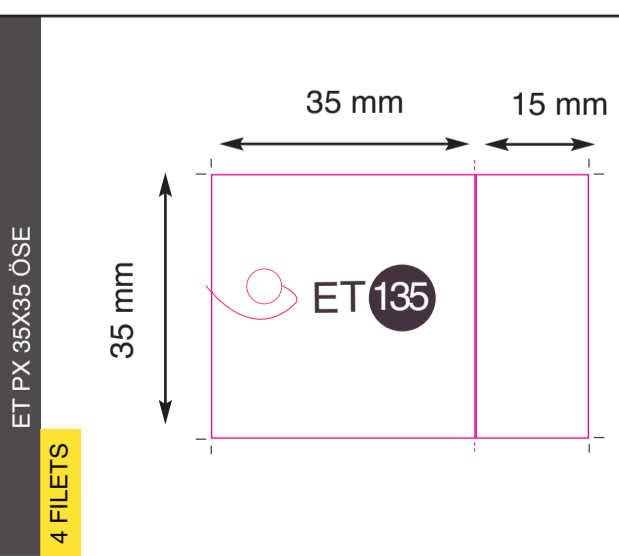

**ÖSE groß D 10 mm**

ET PX DECOUPE FLEUR 5B ESCARGOT

2 F

großes Format gegen Aufpreis

ET PX DECOUPE OVALE ESCARGOT LONGUE

14 F

großes Format gegen Aufpreis

ET PX DECOUPE OVALE ESCARGOT COURTE

2 F

großes Format gegen Aufpreis

ET PX

4 F

großes Format gegen Aufpreis

ET PX 83X25 ÖSE

ET PX 83X25 LOCH

ET PX AMERICIANE 66X18

4 F

ÖSE

ET PX AMERICIANE 66X18

1 F

LOCH groß D 5 mm

ET PX AMERICIANE 50X10

4 F

LOCH KLEIN

ET PX AMERICIANE 50X15

3 F

LOCH groß D 5 mm

ET PX AMERICIANE 50X10 ÖSE

2 F

ÖSE