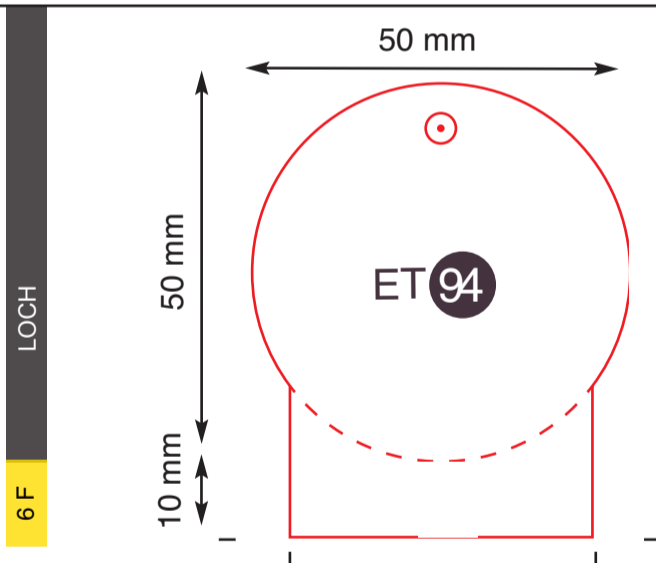

**ÖSE groß D 10 mm**

ET PX DECOUPE FLEUR 5B ESCARGOT

2 F

großes Format gegen Aufpreis

ET PX DECOUPE OVALE ESCARGOT LONGUE

14 F

großes Format gegen Aufpreis

ET PX DECOUPE OVALE ESCARGOT COURTE

2 F

großes Format gegen Aufpreis

ET PX

4 F

großes Format gegen Aufpreis

ET PX 83X25 ÖSE

ET PX 83X25 LOCH

ET PX AMERICIANE 66X18

4 F

ÖSE

ET PX AMERICIANE 66X18

1 F

LOCH groß D 5 mm

ET PX AMERICIANE 50X10

4 F

LOCH KLEIN