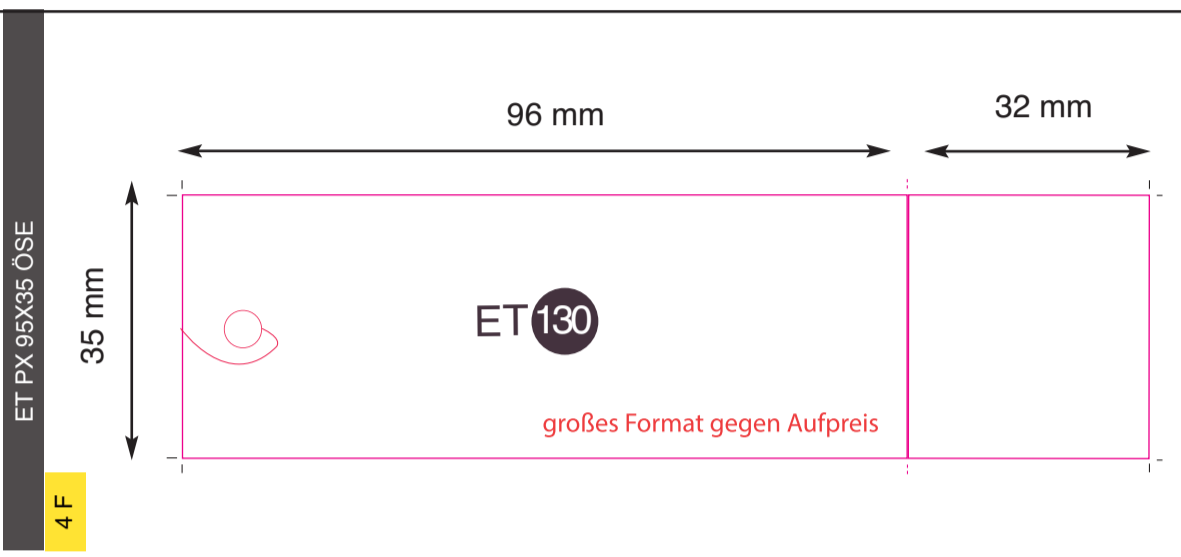

**ÖSE groß D 10 mm**

ET PX DECOUPE FLEUR 5B ESCARGOT

2 F

großes Format gegen Aufpreis

ET PX DECOUPE OVALE ESCARGOT LONGUE

14 F

großes Format gegen Aufpreis

ET PX DECOUPE OVALE ESCARGOT COURTE

2 F

großes Format gegen Aufpreis

ET PX

4 F

großes Format gegen Aufpreis

ET PX 83X25 ÖSE

ET PX 83X25 LOCH

ET PX AMERICIANE 66X18

4 F

ÖSE

ET PX AMERICIANE 66X18

1 F

LOCH groß D 5 mm

ET PX AMERICIANE 50X10

4 F

LOCH KLEIN

ET PX AMERICIANE 50X15

3 F

LOCH groß D 5 mm

ET PX AMERICIANE 50X10 ÖSE

2 F

ÖSE