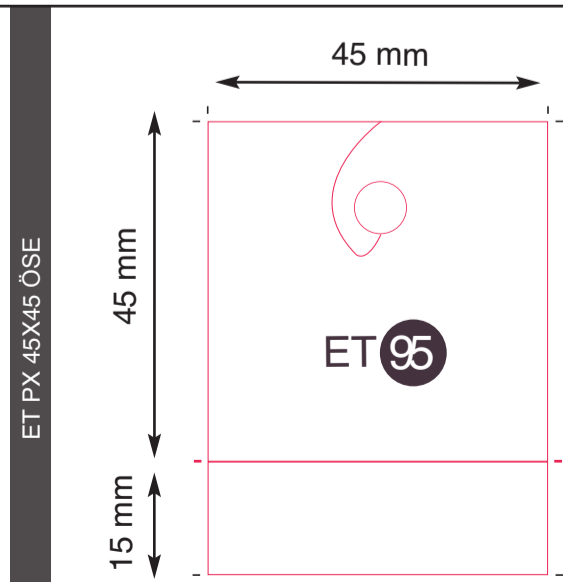

8 F

ET PX 55X55 LOCH

2 F

ET PX 41,5X40 LOCH

15 F

ET PX 40X56,5 ÖSE

ET PX 47X75

2 F

**ÖSE groß D 10 mm**

ET PX DECOUPE FLEUR 5B ESCARGOT

2 F

großes Format gegen Aufpreis

ET PX DECOUPE OVALE ESCARGOT LONGUE

14 F

großes Format gegen Aufpreis

ET PX DECOUPE OVALE ESCARGOT COURTE

2 F

großes Format gegen Aufpreis

ET PX

4 F

großes Format gegen Aufpreis

ET PX 83X25 ÖSE

ET PX 83X25 LOCH

ET PX AMERICIANE 66X18

4 F

ÖSE

ET PX AMERICIANE 66X18

1 F

LOCH groß D 5 mm

ET PX AMERICIANE 50X10

4 F

LOCH KLEIN