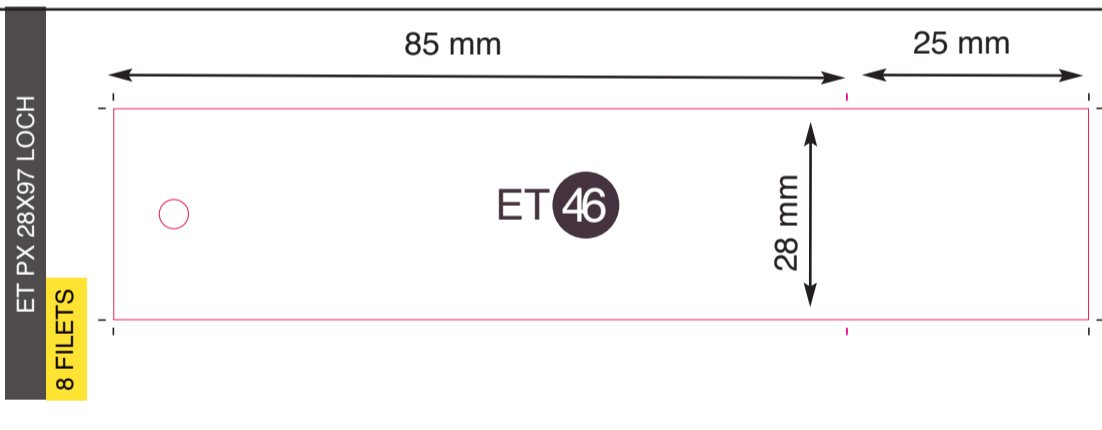

ET PX 45X52 LOCH

6 F  
ET PX 45X52 ÖSE

8 F FILETS  
ET PX 45X45 ÖSE

4 F  
ET PX 50X50 LOCH

6 F

8 FILETS  
ET PX 50X25 ÖSE

ET PX 40X125 ÖSE

ET PX 34X52  
AMERICAINE LOCH

**ÖSE groß D 10 mm**

ET PX DECOUPE FLEUR 5B ESCARGOT

2 F

großes Format gegen Aufpreis

ET PX DECOUPE OVALE ESCARGOT LONGUE

14 F

großes Format gegen Aufpreis

ET PX DECOUPE OVALE ESCARGOT COURTE

2 F

großes Format gegen Aufpreis

ET PX

4 F

großes Format gegen Aufpreis

ET PX 83X25 ÖSE

ET PX 83X25 LOCH

ET PX AMERICIANE 66X18

4 F

ÖSE

ET PX AMERICIANE 66X18

1 F

LOCH groß D 5 mm

ET PX AMERICIANE 50X10

4 F

LOCH KLEIN