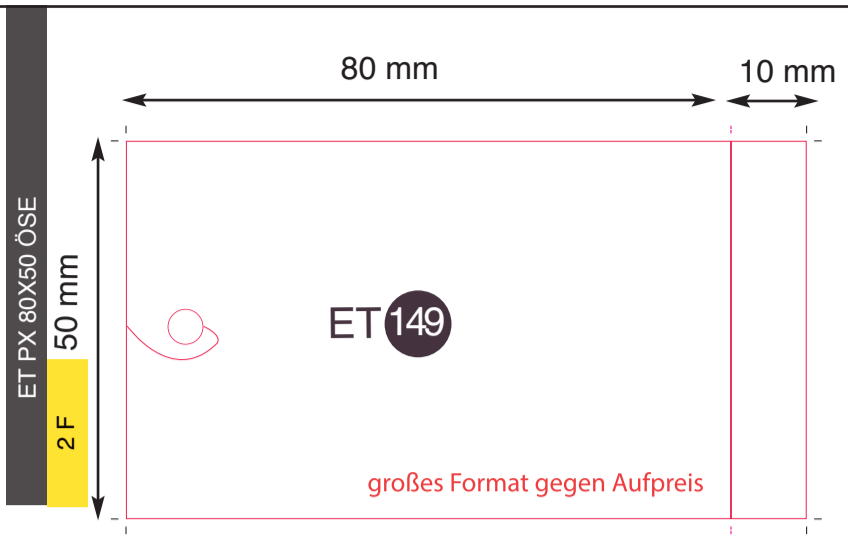

**ÖSE groß D 10 mm**

ET PX DECOUPE FLEUR 5B ESCARGOT

2 F

großes Format gegen Aufpreis

ET PX DECOUPE OVALE ESCARGOT LONGUE

14 F

großes Format gegen Aufpreis

ET PX DECOUPE OVALE ESCARGOT COURTE

2 F

großes Format gegen Aufpreis

ET PX

4 F

großes Format gegen Aufpreis

ET PX 83X25 ÖSE

ET PX 83X25 LOCH

ET PX AMERICIANE 66X18

4 F

ÖSE

ET PX AMERICIANE 66X18

1 F

LOCH groß D 5 mm

ET PX AMERICIANE 50X10

4 F

LOCH KLEIN

ET PX AMERICIANE 50X15

3 F

LOCH groß D 5 mm

ET PX AMERICIANE 50X10 ÖSE

2 F

ÖSE