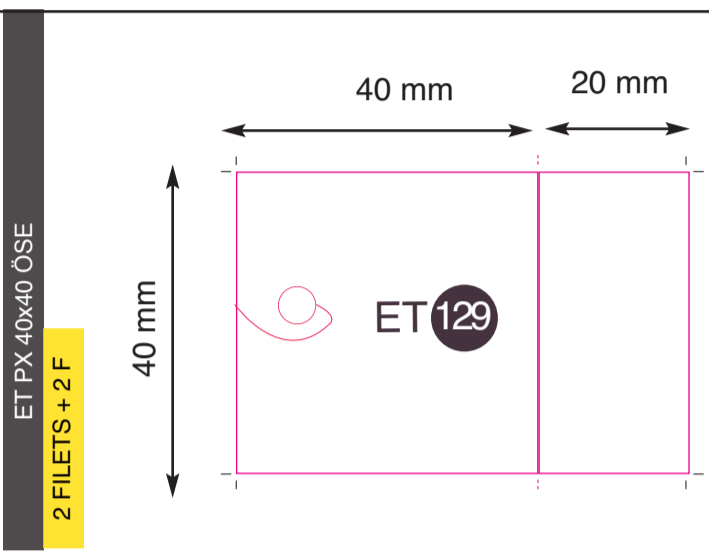

**ÖSE groß D 10 mm**

ET PX DECOUPE FLEUR 5B ESCARGOT

2 F

großes Format gegen Aufpreis

ET PX DECOUPE OVALE ESCARGOT LONGUE

14 F

großes Format gegen Aufpreis

ET PX DECOUPE OVALE ESCARGOT COURTE

2 F

großes Format gegen Aufpreis

ET PX

4 F

großes Format gegen Aufpreis

ET PX 83X25 ÖSE

ET PX 83X25 LOCH

ET PX AMERICIANE 66X18

4 F

ÖSE

ET PX AMERICIANE 66X18

1 F

LOCH groß D 5 mm

ET PX AMERICIANE 50X10

4 F

LOCH KLEIN