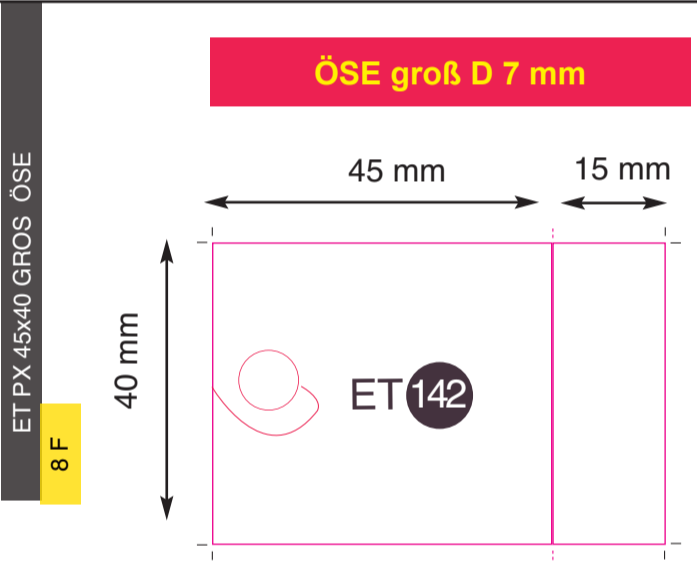

**ÖSE groß D 10 mm**

ET PX DECOUPE FLEUR 5B ESCARGOT

2 F

großes Format gegen Aufpreis

ET PX DECOUPE OVALE ESCARGOT LONGUE

14 F

großes Format gegen Aufpreis

ET PX DECOUPE OVALE ESCARGOT COURTE

2 F

großes Format gegen Aufpreis

ET PX

4 F

großes Format gegen Aufpreis

ET PX 83X25 ÖSE

ET PX 83X25 LOCH

ET PX AMERICIANE 66X18

4 F

ÖSE

ET PX AMERICIANE 66X18

1 F

LOCH groß D 5 mm

ET PX AMERICIANE 50X10

4 F

LOCH KLEIN