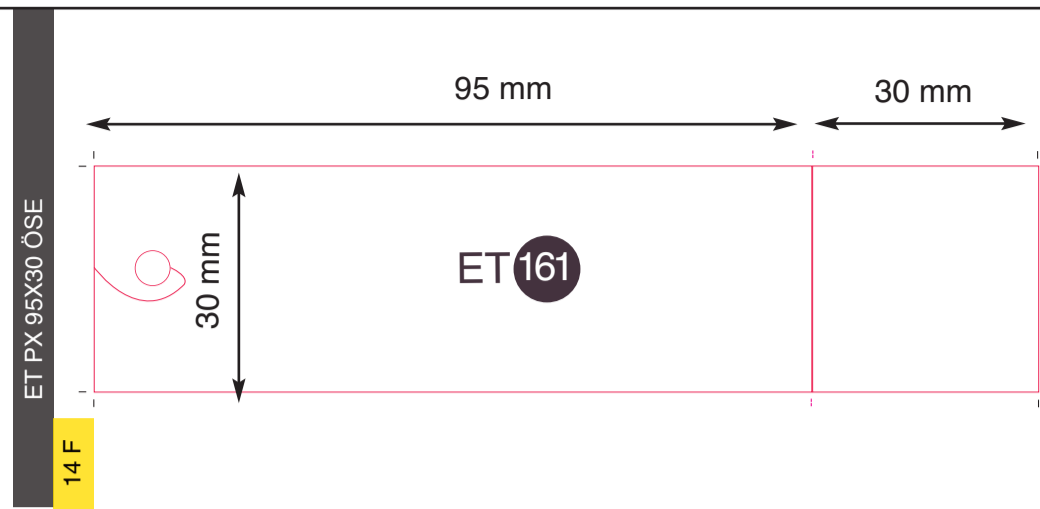

**ÖSE groß D 10 mm**

ET PX DECOUPE FLEUR 5B ESCARGOT

2 F

großes Format gegen Aufpreis

ET PX DECOUPE OVALE ESCARGOT LONGUE

14 F

großes Format gegen Aufpreis

ET PX DECOUPE OVALE ESCARGOT COURTE

2 F

großes Format gegen Aufpreis

ET PX

4 F

großes Format gegen Aufpreis

ET PX 83X25 ÖSE

ET PX 83X25 LOCH

ET PX AMERICIANE 66X18

4 F

ÖSE

ET PX AMERICIANE 66X18

1 F

LOCH groß D 5 mm

ET PX AMERICIANE 50X10

4 F

LOCH KLEIN

ET PX AMERICIANE 50X15

3 F

LOCH groß D 5 mm

ET PX AMERICIANE 50X10 ÖSE

2 F

ÖSE