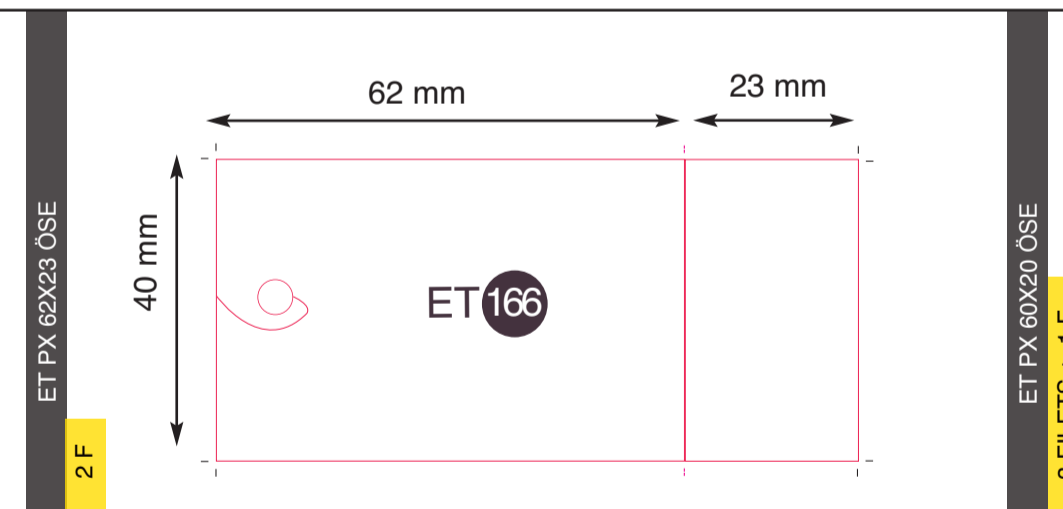

**ÖSE groß D 10 mm**

ET PX DECOUPE FLEUR 5B ESCARGOT

2 F

großes Format gegen Aufpreis

ET PX DECOUPE OVALE ESCARGOT LONGUE

14 F

großes Format gegen Aufpreis

ET PX DECOUPE OVALE ESCARGOT COURTE

2 F

großes Format gegen Aufpreis

ET PX

4 F

großes Format gegen Aufpreis

ET PX 83X25 ÖSE

ET PX 83X25 LOCH

ET PX AMERICIANE 66X18

4 F

ÖSE

ET PX AMERICIANE 66X18

1 F

LOCH groß D 5 mm

ET PX AMERICIANE 50X10

4 F

LOCH KLEIN

ET PX AMERICIANE 50X15

3 F

LOCH groß D 5 mm

ET PX AMERICIANE 50X10 ÖSE

2 F

ÖSE