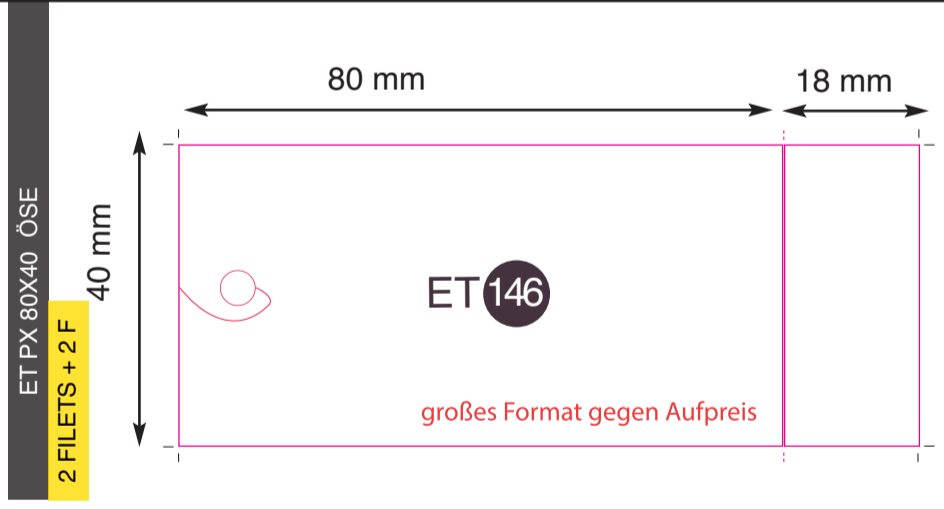

**ÖSE groß D 10 mm**

ET PX DECOUPE FLEUR 5B ESCARGOT

2 F

großes Format gegen Aufpreis

ET PX DECOUPE OVALE ESCARGOT LONGUE

14 F

großes Format gegen Aufpreis

ET PX DECOUPE OVALE ESCARGOT COURTE

2 F

großes Format gegen Aufpreis

ET PX

4 F

großes Format gegen Aufpreis

ET PX 83X25 ÖSE

ET PX 83X25 LOCH

ET PX AMERICIANE 66X18

4 F

ÖSE

ET PX AMERICIANE 66X18

1 F

LOCH groß D 5 mm

ET PX AMERICIANE 50X10

4 F

LOCH KLEIN

ET PX AMERICIANE 50X15

3 F

LOCH groß D 5 mm

ET PX AMERICIANE 50X10 ÖSE

2 F

ÖSE