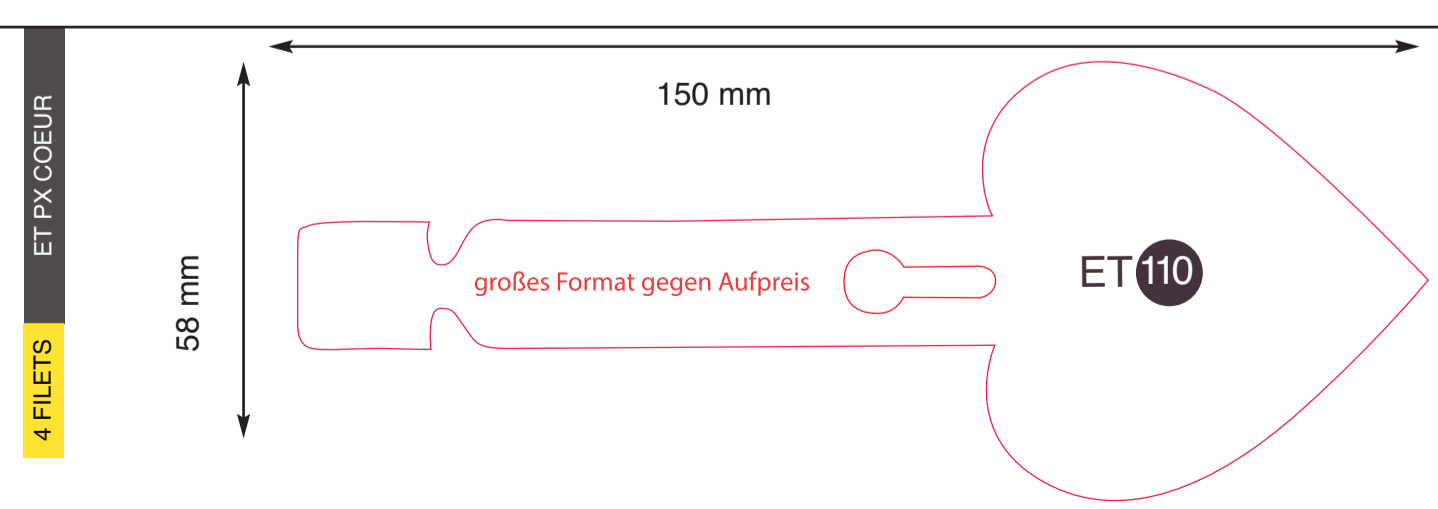

**ÖSE groß D 10 mm**

ET PX DECOUPE FLEUR 5B ESCARGOT

2 F

großes Format gegen Aufpreis

ET PX DECOUPE OVALE ESCARGOT LONGUE

14 F

großes Format gegen Aufpreis

ET PX DECOUPE OVALE ESCARGOT COURTE

2 F

großes Format gegen Aufpreis

ET PX

4 F

großes Format gegen Aufpreis

ET PX 83X25 ÖSE

ET PX 83X25 LOCH

ET PX AMERICIANE 66X18

4 F

ÖSE

ET PX AMERICIANE 66X18

1 F

LOCH groß D 5 mm

ET PX AMERICIANE 50X10

4 F

LOCH KLEIN

ET PX AMERICIANE 50X15

3 F

LOCH groß D 5 mm

ET PX AMERICIANE 50X10 ÖSE

2 F

ÖSE