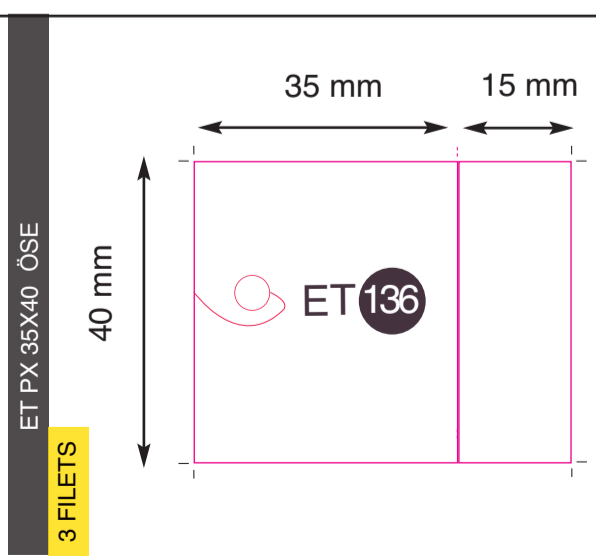

**ÖSE groß D 10 mm**

ET PX DECOUPE FLEUR 5B ESCARGOT

2 F

großes Format gegen Aufpreis

ET PX DECOUPE OVALE ESCARGOT LONGUE

14 F

großes Format gegen Aufpreis

ET PX DECOUPE OVALE ESCARGOT COURTE

2 F

großes Format gegen Aufpreis

ET PX

4 F

großes Format gegen Aufpreis

ET PX 83X25 ÖSE

ET PX 83X25 LOCH

ET PX AMERICIANE 66X18

4 F

ÖSE

ET PX AMERICIANE 66X18

1 F

LOCH groß D 5 mm

ET PX AMERICIANE 50X10

4 F

LOCH KLEIN

ET PX AMERICIANE 50X15

3 F

LOCH groß D 5 mm

ET PX AMERICIANE 50X10 ÖSE

2 F

ÖSE