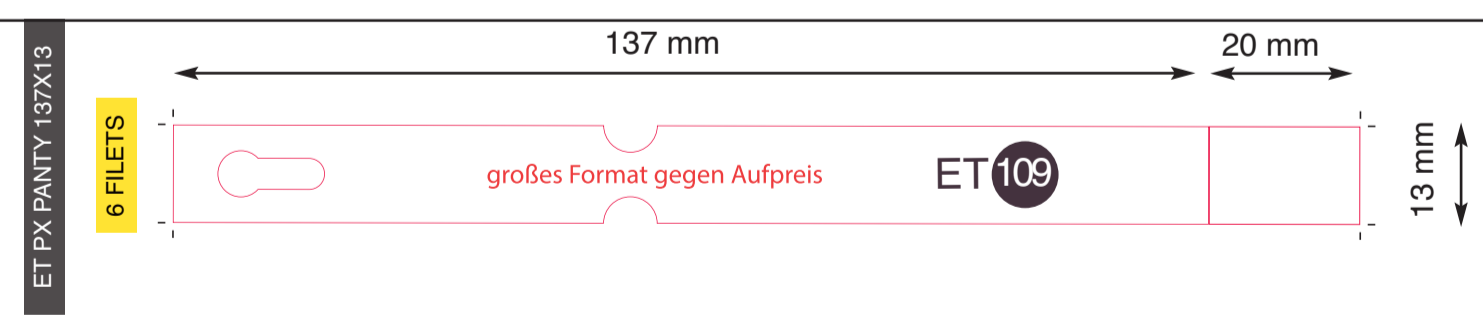

**ÖSE groß D 10 mm**

ET PX DECOUPE FLEUR 5B ESCARGOT

2 F

großes Format gegen Aufpreis

ET PX DECOUPE OVALE ESCARGOT LONGUE

14 F

großes Format gegen Aufpreis

ET PX DECOUPE OVALE ESCARGOT COURTE

2 F

großes Format gegen Aufpreis

ET PX

4 F

großes Format gegen Aufpreis

ET PX 83X25 ÖSE

ET PX 83X25 LOCH

ET PX AMERICIANE 66X18