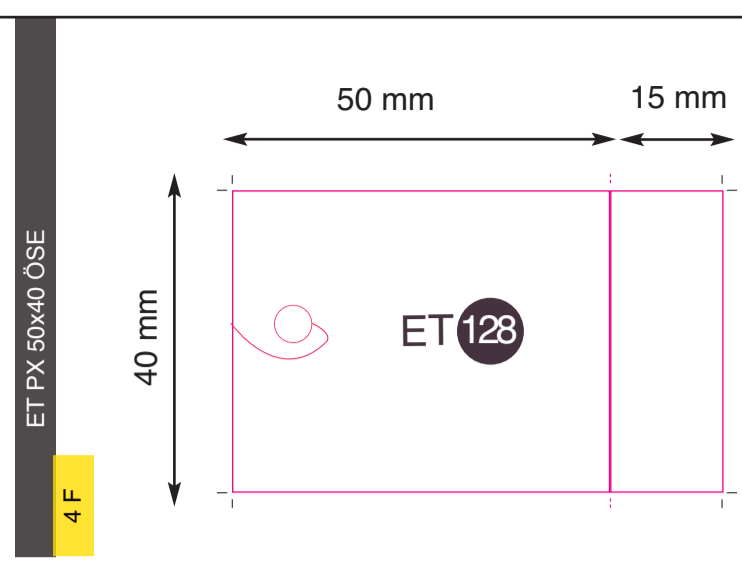

**ÖSE groß D 10 mm**

ET PX DECOUPE FLEUR 5B ESCARGOT

2 F

großes Format gegen Aufpreis

ET PX DECOUPE OVALE ESCARGOT LONGUE

14 F

großes Format gegen Aufpreis

ET PX DECOUPE OVALE ESCARGOT COURTE

2 F

großes Format gegen Aufpreis

ET PX

4 F

großes Format gegen Aufpreis

ET PX 83X25 ÖSE

ET PX 83X25 LOCH

ET PX AMERICIANE 66X18

4 F

ÖSE

ET PX AMERICIANE 66X18

1 F

LOCH groß D 5 mm

ET PX AMERICIANE 50X10

4 F

LOCH KLEIN

ET PX AMERICIANE 50X15

3 F

LOCH groß D 5 mm

ET PX AMERICIANE 50X10 ÖSE

2 F

ÖSE