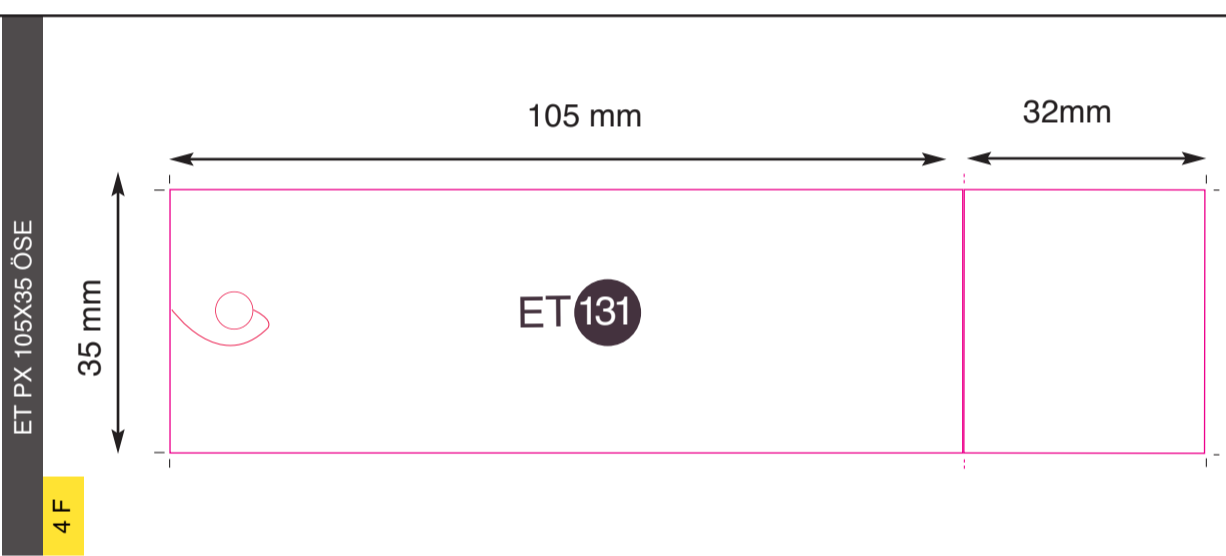

**ÖSE groß D 10 mm**

ET PX DECOUPE FLEUR 5B ESCARGOT

2 F

großes Format gegen Aufpreis

ET PX DECOUPE OVALE ESCARGOT LONGUE

14 F

großes Format gegen Aufpreis

ET PX DECOUPE OVALE ESCARGOT COURTE

2 F

großes Format gegen Aufpreis

ET PX

4 F

großes Format gegen Aufpreis

ET PX 83X25 ÖSE

ET PX 83X25 LOCH

ET PX AMERICIANE 66X18

4 F

ÖSE

ET PX AMERICIANE 66X18

1 F

LOCH groß D 5 mm

ET PX AMERICIANE 50X10

4 F

LOCH KLEIN

ET PX AMERICIANE 50X15

3 F

LOCH groß D 5 mm

ET PX AMERICIANE 50X10 ÖSE

2 F

ÖSE