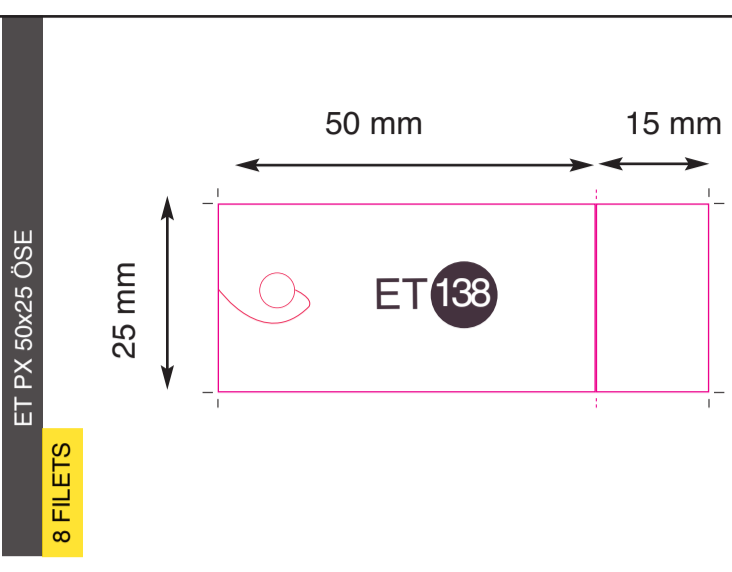

**ÖSE groß D 10 mm**

ET PX DECOUPE FLEUR 5B ESCARGOT

2 F

großes Format gegen Aufpreis

ET PX DECOUPE OVALE ESCARGOT LONGUE

14 F

großes Format gegen Aufpreis

ET PX DECOUPE OVALE ESCARGOT COURTE

2 F

großes Format gegen Aufpreis

ET PX

4 F

großes Format gegen Aufpreis

ET PX 83X25 ÖSE

ET PX 83X25 LOCH

ET PX AMERICIANE 66X18

4 F

ÖSE

ET PX AMERICIANE 66X18

1 F

LOCH groß D 5 mm

ET PX AMERICIANE 50X10

4 F

LOCH KLEIN