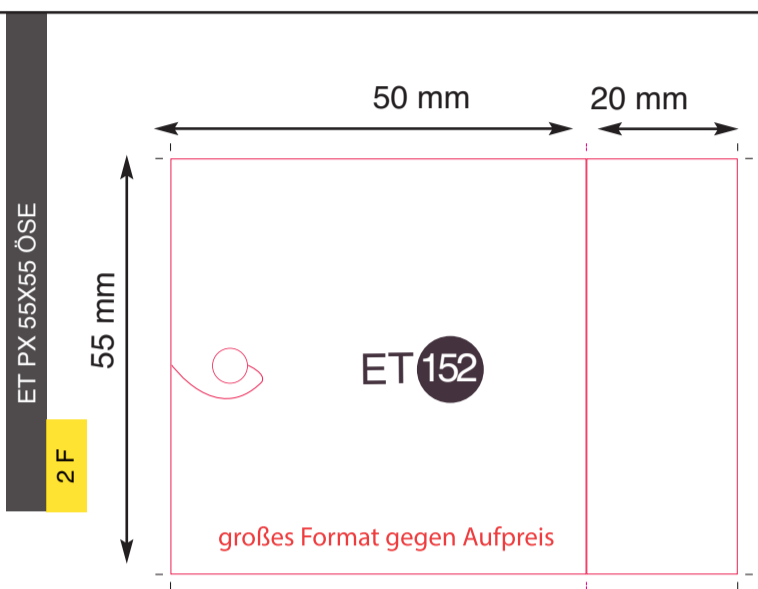

**ÖSE groß D 10 mm**

ET PX DECOUPE FLEUR 5B ESCARGOT

2 F

großes Format gegen Aufpreis

ET PX DECOUPE OVALE ESCARGOT LONGUE

14 F

großes Format gegen Aufpreis

ET PX DECOUPE OVALE ESCARGOT COURTE

2 F

großes Format gegen Aufpreis

ET PX

4 F

großes Format gegen Aufpreis

ET PX 83X25 ÖSE

ET PX 83X25 LOCH

ET PX AMERICIANE 66X18

4 F

ÖSE

ET PX AMERICIANE 66X18

1 F

LOCH groß D 5 mm

ET PX AMERICIANE 50X10

4 F

LOCH KLEIN

ET PX AMERICIANE 50X15

3 F

LOCH groß D 5 mm

ET PX AMERICIANE 50X10 ÖSE

2 F

ÖSE