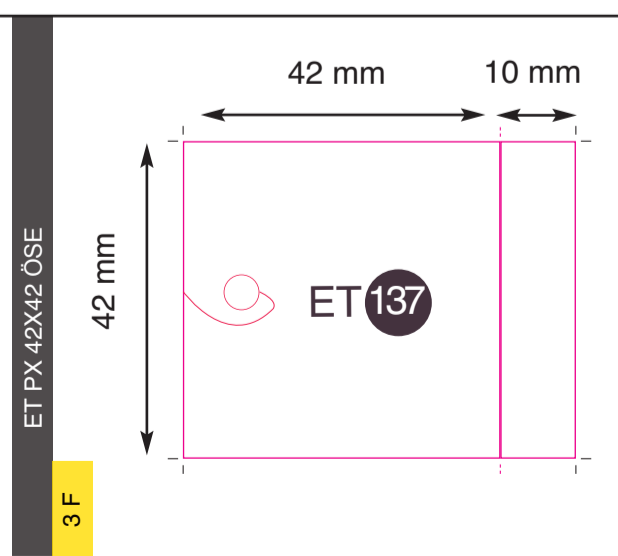

**ÖSE groß D 10 mm**

ET PX DECOUPE FLEUR 5B ESCARGOT

2 F

großes Format gegen Aufpreis

ET PX DECOUPE OVALE ESCARGOT LONGUE

14 F

großes Format gegen Aufpreis

ET PX DECOUPE OVALE ESCARGOT COURTE

2 F

großes Format gegen Aufpreis

ET PX

4 F

großes Format gegen Aufpreis

ET PX 83X25 ÖSE

ET PX 83X25 LOCH

ET PX AMERICIANE 66X18

4 F

ÖSE

ET PX AMERICIANE 66X18

1 F

LOCH groß D 5 mm

ET PX AMERICIANE 50X10

4 F

LOCH KLEIN

ET PX AMERICIANE 50X15

3 F

LOCH groß D 5 mm

ET PX AMERICIANE 50X10 ÖSE

2 F

ÖSE