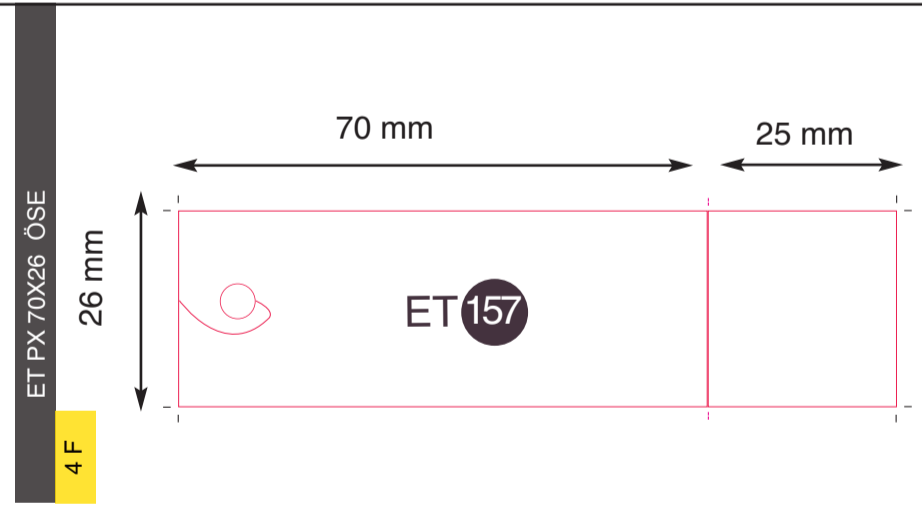

**ÖSE groß D 10 mm**

ET PX DECOUPE FLEUR 5B ESCARGOT

2 F

großes Format gegen Aufpreis

ET PX DECOUPE OVALE ESCARGOT LONGUE

14 F

großes Format gegen Aufpreis

ET PX DECOUPE OVALE ESCARGOT COURTE

2 F

großes Format gegen Aufpreis

ET PX

4 F

großes Format gegen Aufpreis

ET PX 83X25 ÖSE

ET PX 83X25 LOCH

ET PX AMERICIANE 66X18

4 F

ÖSE

ET PX AMERICIANE 66X18

1 F

LOCH groß D 5 mm

ET PX AMERICIANE 50X10

4 F

LOCH KLEIN

ET PX AMERICIANE 50X15

3 F

LOCH groß D 5 mm

ET PX AMERICIANE 50X10 ÖSE

2 F

ÖSE