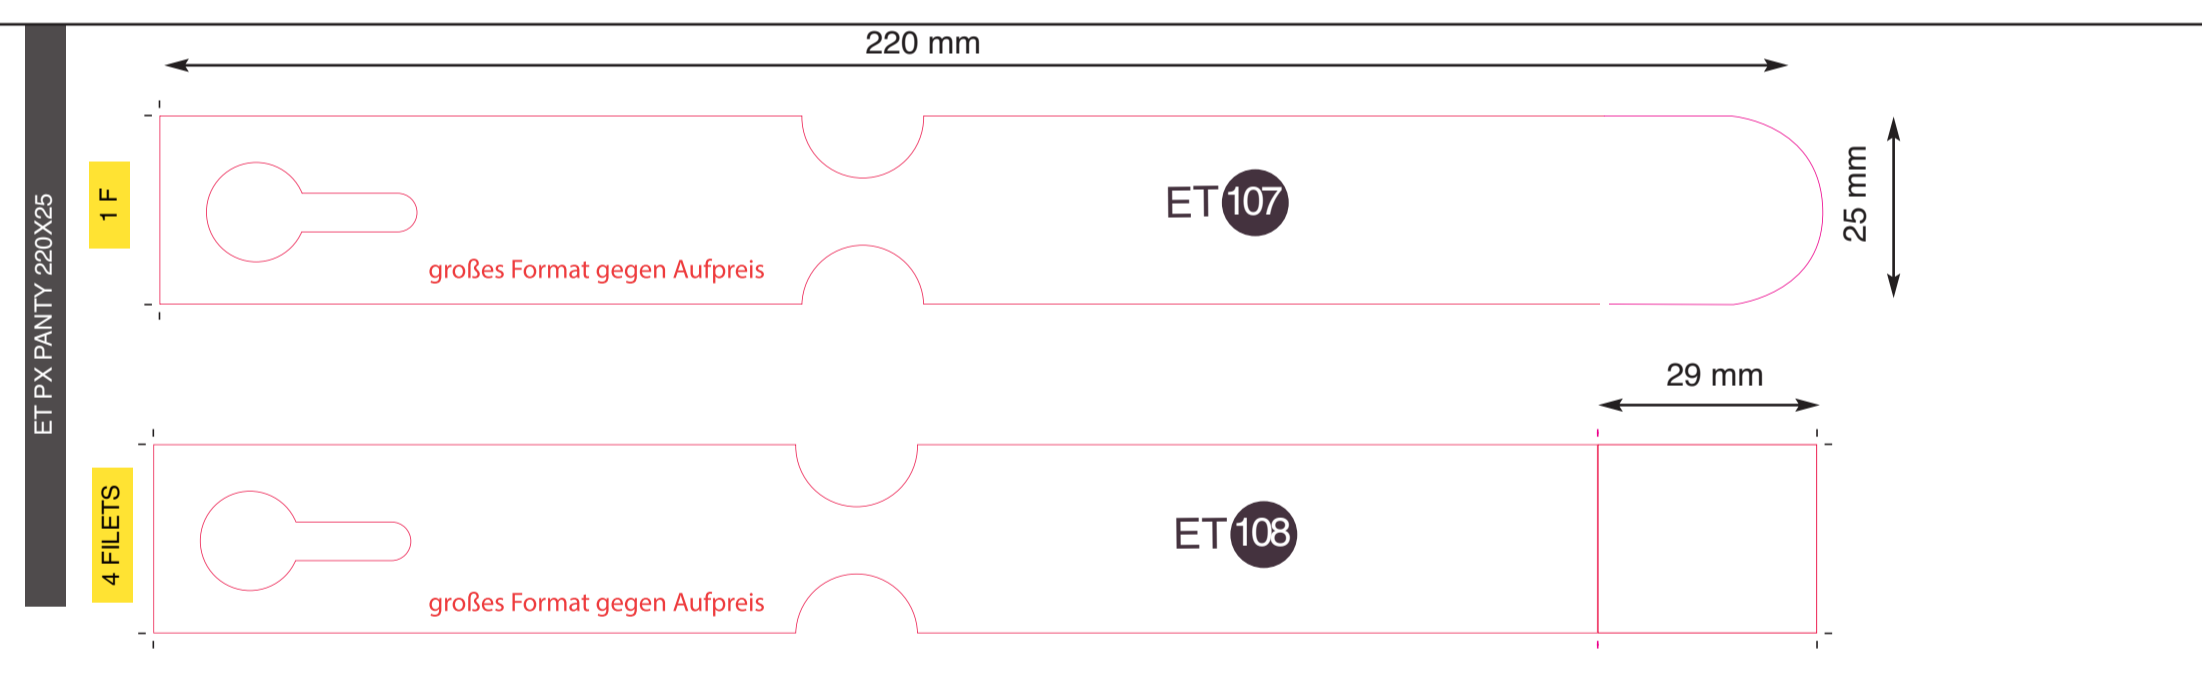

**ÖSE groß D 10 mm**

ET PX DECOUPE FLEUR 5B ESCARGOT

2 F

großes Format gegen Aufpreis

ET PX DECOUPE OVALE ESCARGOT LONGUE

14 F

großes Format gegen Aufpreis

ET PX DECOUPE OVALE ESCARGOT COURTE

2 F

großes Format gegen Aufpreis

ET PX

4 F

großes Format gegen Aufpreis

ET PX 83X25 ÖSE

ET PX 83X25 LOCH

ET PX AMERICIANE 66X18

4 F

ÖSE

ET PX AMERICIANE 66X18

1 F

LOCH groß D 5 mm

ET PX AMERICIANE 50X10

4 F

LOCH KLEIN

ET PX AMERICIANE 50X15

3 F

LOCH groß D 5 mm

ET PX AMERICIANE 50X10 ÖSE

2 F

ÖSE