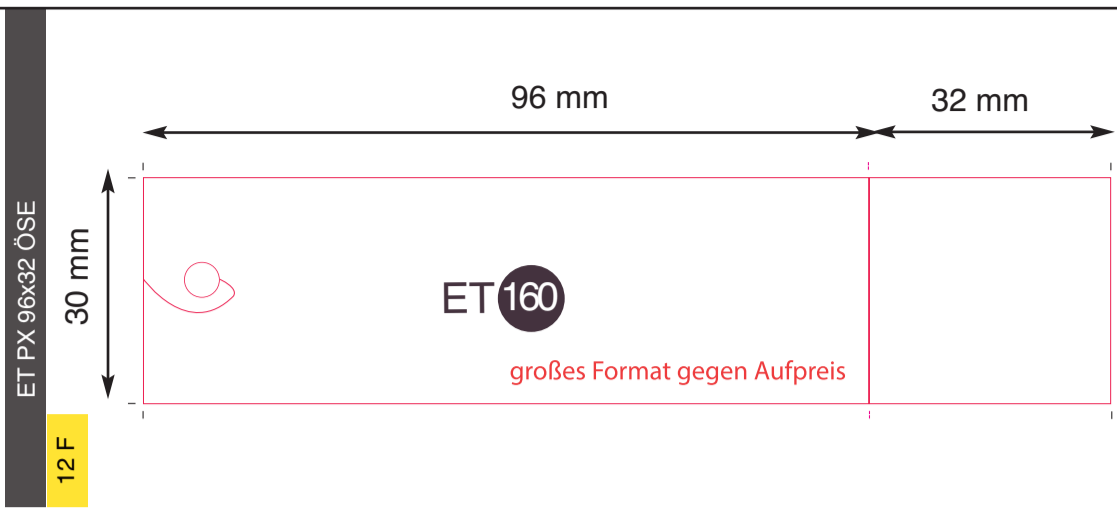

**ÖSE groß D 10 mm**

ET PX DECOUPE FLEUR 5B ESCARGOT

2 F

großes Format gegen Aufpreis

ET PX DECOUPE OVALE ESCARGOT LONGUE

14 F

großes Format gegen Aufpreis

ET PX DECOUPE OVALE ESCARGOT COURTE

2 F

großes Format gegen Aufpreis

ET PX

4 F

großes Format gegen Aufpreis

ET PX 83X25 ÖSE

ET PX 83X25 LOCH

ET PX AMERICIANE 66X18

4 F

ÖSE

ET PX AMERICIANE 66X18

1 F

LOCH groß D 5 mm

ET PX AMERICIANE 50X10

4 F

LOCH KLEIN