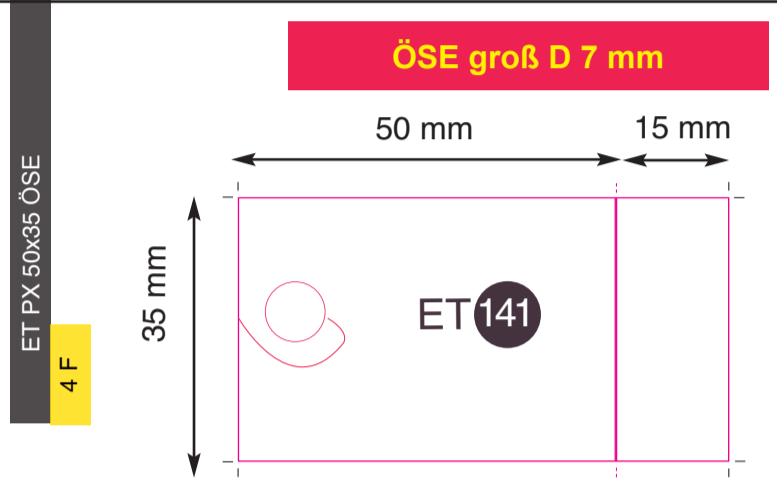

**ÖSE groß D 10 mm**

ET PX DECOUPE FLEUR 5B ESCARGOT

2 F

großes Format gegen Aufpreis

ET PX DECOUPE OVALE ESCARGOT LONGUE

14 F

großes Format gegen Aufpreis

ET PX DECOUPE OVALE ESCARGOT COURTE

2 F

großes Format gegen Aufpreis

ET PX

4 F

großes Format gegen Aufpreis

ET PX 83X25 ÖSE

ET PX 83X25 LOCH

ET PX AMERICIANE 66X18

4 F

ÖSE

ET PX AMERICIANE 66X18

1 F

LOCH groß D 5 mm

ET PX AMERICIANE 50X10

4 F

LOCH KLEIN