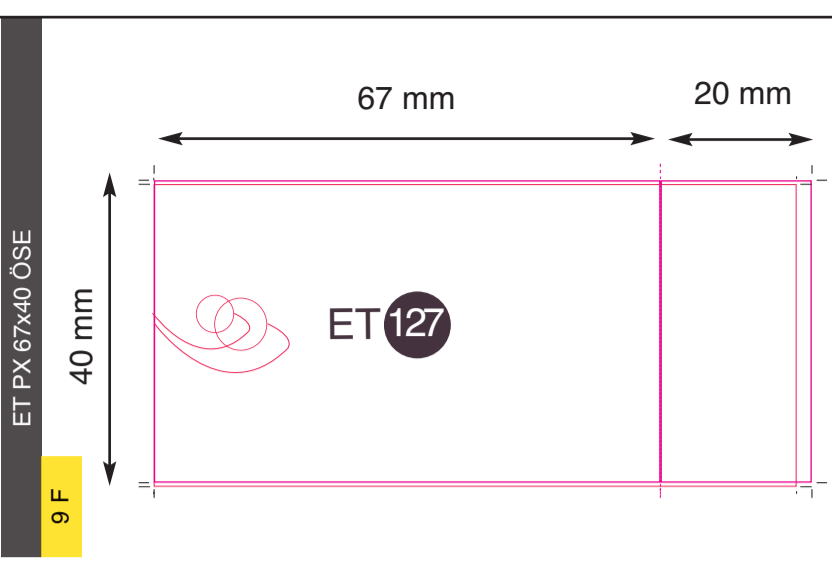

**ÖSE groß D 10 mm**

ET PX DECOUPE FLEUR 5B ESCARGOT

2 F

großes Format gegen Aufpreis

ET PX DECOUPE OVALE ESCARGOT LONGUE

14 F

großes Format gegen Aufpreis

ET PX DECOUPE OVALE ESCARGOT COURTE

2 F

großes Format gegen Aufpreis

ET PX

4 F

großes Format gegen Aufpreis

ET PX 83X25 ÖSE

ET PX 83X25 LOCH

ET PX AMERICIANE 66X18

4 F

ÖSE

ET PX AMERICIANE 66X18

1 F

LOCH groß D 5 mm

ET PX AMERICIANE 50X10

4 F

LOCH KLEIN

ET PX AMERICIANE 50X15

3 F

LOCH groß D 5 mm

ET PX AMERICIANE 50X10 ÖSE

2 F

ÖSE