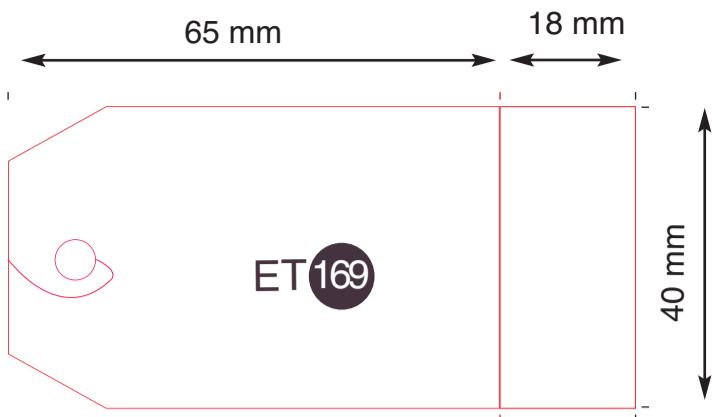

**ÖSE groß D 10 mm**

ET PX DECOUPE FLEUR 5B ESCARGOT

2 F

großes Format gegen Aufpreis

ET PX DECOUPE OVALE ESCARGOT LONGUE

14 F

großes Format gegen Aufpreis

ET PX DECOUPE OVALE ESCARGOT COURTE

2 F

großes Format gegen Aufpreis

ET PX

4 F

großes Format gegen Aufpreis

ET PX 83X25 ÖSE

ET PX 83X25 LOCH

ET PX AMERICIANE 66X18

4 F

ÖSE

ET PX AMERICIANE 66X18

1 F

LOCH groß D 5 mm

ET PX AMERICIANE 50X10

4 F

LOCH KLEIN