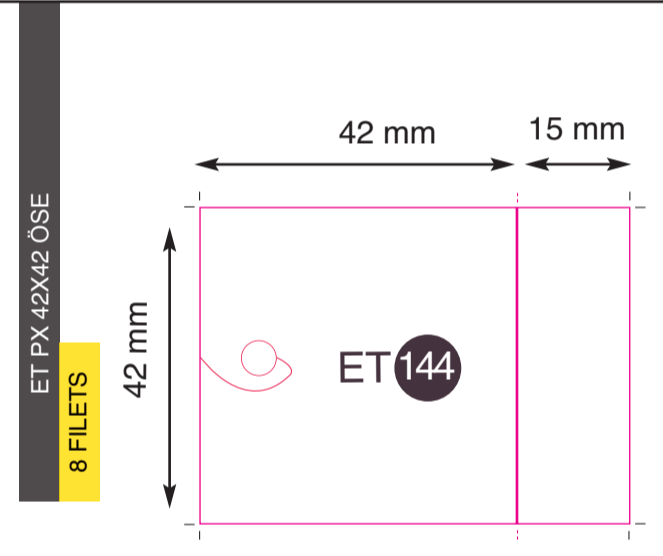

**ÖSE groß D 10 mm**

ET PX DECOUPE FLEUR 5B ESCARGOT

2 F

großes Format gegen Aufpreis

ET PX DECOUPE OVALE ESCARGOT LONGUE

14 F

großes Format gegen Aufpreis

ET PX DECOUPE OVALE ESCARGOT COURTE

2 F

großes Format gegen Aufpreis

ET PX

4 F

großes Format gegen Aufpreis

ET PX 83X25 ÖSE

ET PX 83X25 LOCH

ET PX AMERICIANE 66X18

4 F

ÖSE

ET PX AMERICIANE 66X18

1 F

LOCH groß D 5 mm

ET PX AMERICIANE 50X10

4 F

LOCH KLEIN

ET PX AMERICIANE 50X15

3 F

LOCH groß D 5 mm

ET PX AMERICIANE 50X10 ÖSE

2 F

ÖSE