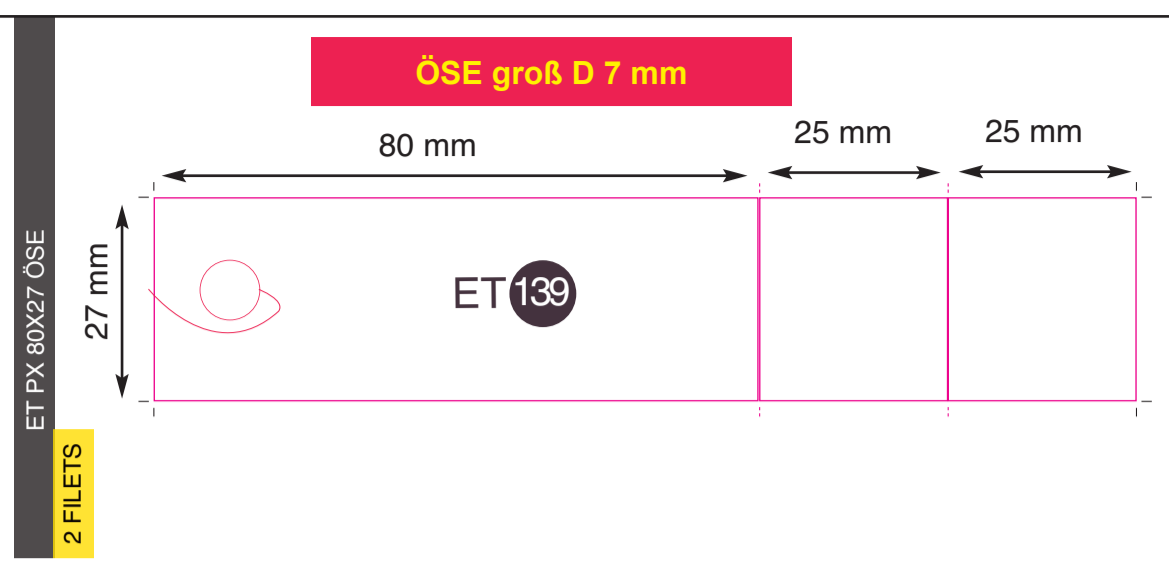

**ÖSE groß D 10 mm**

ET PX DECOUPE FLEUR 5B ESCARGOT

2 F

großes Format gegen Aufpreis

ET PX DECOUPE OVALE ESCARGOT LONGUE

14 F

großes Format gegen Aufpreis

ET PX DECOUPE OVALE ESCARGOT COURTE

2 F

großes Format gegen Aufpreis

ET PX

4 F

großes Format gegen Aufpreis

ET PX 83X25 ÖSE

ET PX 83X25 LOCH

ET PX AMERICIANE 66X18

4 F

ÖSE

ET PX AMERICIANE 66X18

1 F

LOCH groß D 5 mm

ET PX AMERICIANE 50X10

4 F

LOCH KLEIN