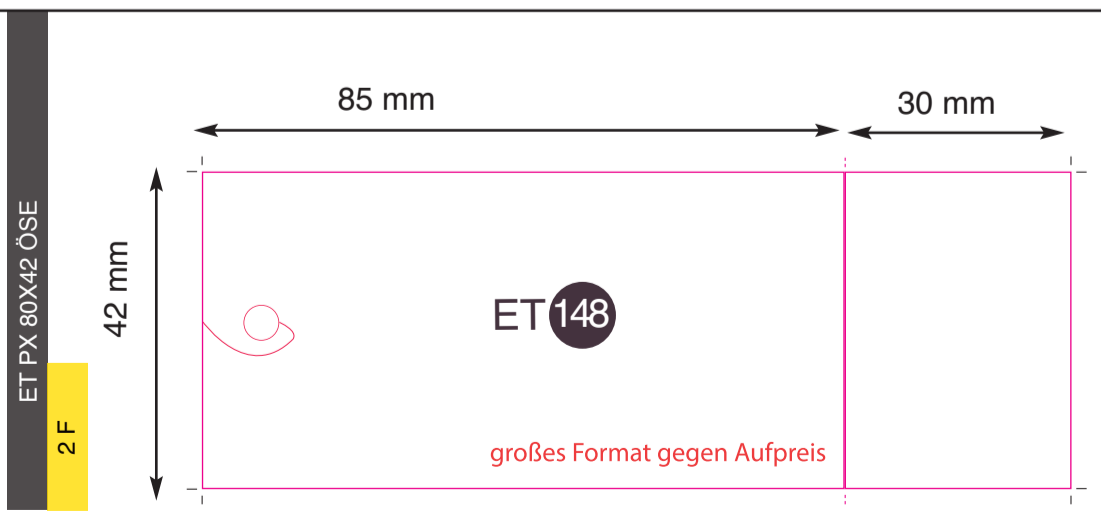

**ÖSE groß D 10 mm**

ET PX DECOUPE FLEUR 5B ESCARGOT

2 F

großes Format gegen Aufpreis

ET PX DECOUPE OVALE ESCARGOT LONGUE

14 F

großes Format gegen Aufpreis

ET PX DECOUPE OVALE ESCARGOT COURTE

2 F

großes Format gegen Aufpreis

ET PX

4 F

großes Format gegen Aufpreis

ET PX 83X25 ÖSE

ET PX 83X25 LOCH

ET PX AMERICIANE 66X18

4 F

ÖSE

ET PX AMERICIANE 66X18

1 F

LOCH groß D 5 mm

ET PX AMERICIANE 50X10

4 F

LOCH KLEIN

ET PX AMERICIANE 50X15

3 F

LOCH groß D 5 mm

ET PX AMERICIANE 50X10 ÖSE

2 F

ÖSE