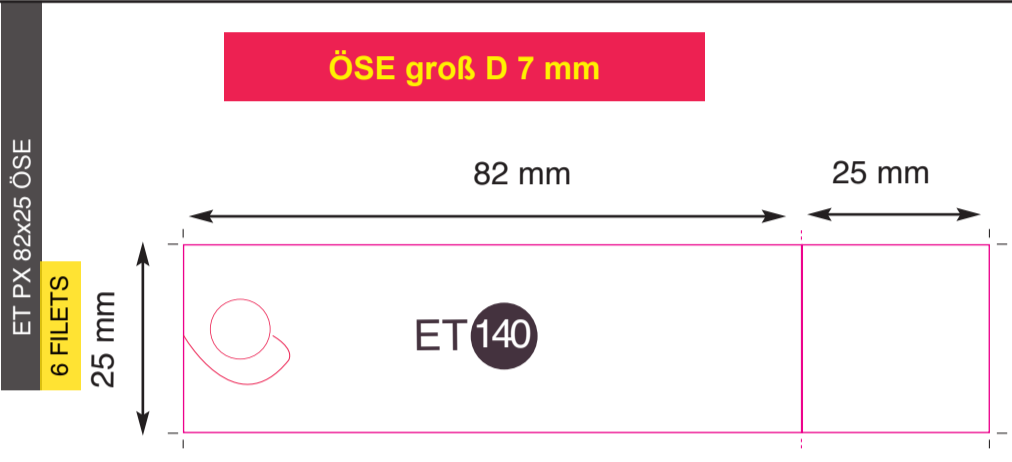

**ÖSE groß D 10 mm**

ET PX DECOUPE FLEUR 5B ESCARGOT

2 F

großes Format gegen Aufpreis

ET PX DECOUPE OVALE ESCARGOT LONGUE

14 F

großes Format gegen Aufpreis

ET PX DECOUPE OVALE ESCARGOT COURTE

2 F

großes Format gegen Aufpreis

ET PX

4 F

großes Format gegen Aufpreis

ET PX 83X25 ÖSE

ET PX 83X25 LOCH

ET PX AMERICIANE 66X18

4 F

ÖSE

ET PX AMERICIANE 66X18

1 F

LOCH groß D 5 mm

ET PX AMERICIANE 50X10

4 F

LOCH KLEIN